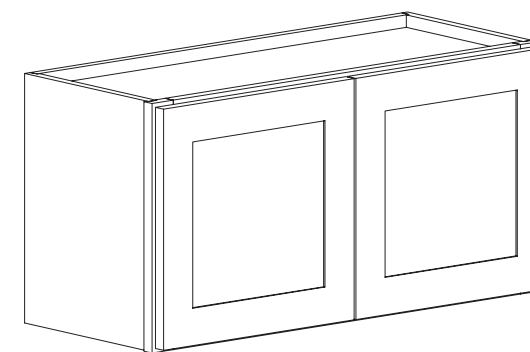

Finish Panel

Door Pull

Drawer Pull

Toe Kick

7

SPECIFICATIONS

Wall Single Door 15" High

Item Code	Dimension
W0915	9"W x 15"H x 12"D
W1215	12"W x 15"H x 12"D
W1515	15"W x 15"H x 12"D
W1815	18"W x 15"H x 12"D
W2115	21"W x 15"H x 12"D

Features

One Door
No Shelf

Wall Double Door 15" High

Item Code	Dimension
W2415	24"W x 15"H x 12"D
W2715	27"W x 15"H x 12"D
W3015	30"W x 15"H x 12"D
W3315	33"W x 15"H x 12"D
W3615	36"W x 15"H x 12"D
W3915	39"W x 15"H x 12"D