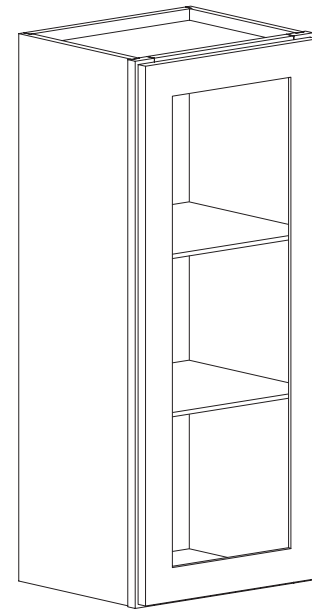

Features

One Door
 No Shelf

Wall Double Glass Door 15" High

Item Code	Dimension
W2415GD	24"W x 15"H x 12"D
W2715GD	27"W x 15"H x 12"D
W3015GD	30"W x 15"H x 12"D
W3315GD	33"W x 15"H x 12"D
W3615GD	36"W x 15"H x 12"D

Features

Two Doors
 No Shelf

Wall Single Glass Door 36" High

Item Code	Dimension
W1236GD	12"W x 36"H x 12"D
W1536GD	15"W x 36"H x 12"D
W1836GD	18"W x 36"H x 12"D
W2136GD	21"W x 36"H x 12"D

Features

One Door
Two Shelves

Wall Single Glass Door 39" High

Item Code	Dimension
W1239GD	12"W x 39"H x 12"D
W1539GD	15"W x 39"H x 12"D
W1839GD	18"W x 39"H x 12"D
W2139GD	21"W x 39"H x 12"D

Features

One Door
Two Shelves

Wall Double Glass Door 36" High

Item Code	Dimension
W2436GD	24"W x 36"H x 12"D
W2736GD	27"W x 36"H x 12"D
W3036GD	30"W x 36"H x 12"D
W3336GD	33"W x 36"H x 12"D
W3636GD	36"W x 36"H x 12"D

Features

Two Doors
Two Shelves

Wall Double Glass Door 39" High