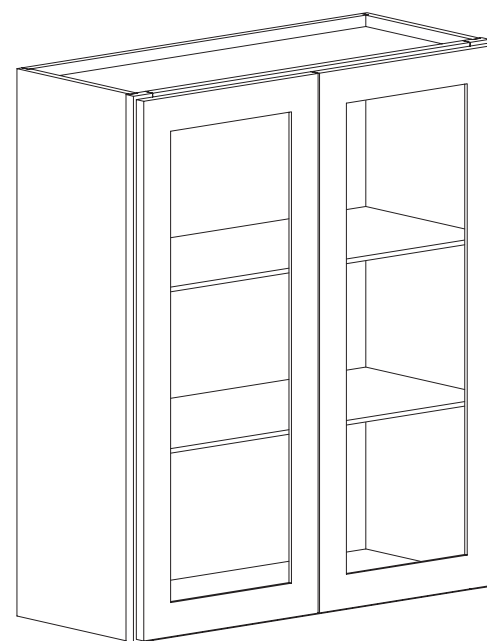

Features

Two Doors
 No Shelf

Wall Single Glass Door 36" High

Item Code	Dimension
W1236GD	12"W x 36"H x 12"D
W1536GD	15"W x 36"H x 12"D
W1836GD	18"W x 36"H x 12"D
W2136GD	21"W x 36"H x 12"D

Features

One Door
Two Shelves

Wall Single Glass Door 39" High

Item Code	Dimension
W1239GD	12"W x 39"H x 12"D
W1539GD	15"W x 39"H x 12"D
W1839GD	18"W x 39"H x 12"D
W2139GD	21"W x 39"H x 12"D

Features

One Door
Two Shelves

Wall Double Glass Door 36" High

Item Code	Dimension
W2436GD	24"W x 36"H x 12"D
W2736GD	27"W x 36"H x 12"D
W3036GD	30"W x 36"H x 12"D
W3336GD	33"W x 36"H x 12"D
W3636GD	36"W x 36"H x 12"D

Features

Two Doors
Two Shelves

Wall Double Glass Door 39" High

Item Code	Dimension
W2439GD	24"W x 39"H x 12"D
W2739GD	27"W x 39"H x 12"D
W3039GD	30"W x 39"H x 12"D
W3339GD	33"W x 39"H x 12"D
W3639GD	36"W x 39"H x 12"D

Features

Two Doors
Two Shelves

Wall Diagonal Corner Glass Door