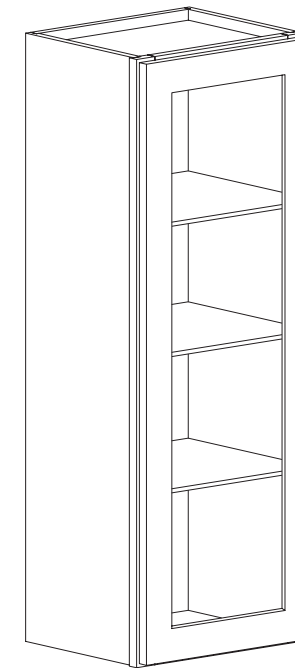

Features

One Door
 No Shelf

Wall Double Glass Door 15" High

Item Code	Dimension
W2415GD	24"W x 15"H x 12"D
W2715GD	27"W x 15"H x 12"D
W3015GD	30"W x 15"H x 12"D
W3315GD	33"W x 15"H x 12"D
W3615GD	36"W x 15"H x 12"D

Features

Two Doors
 No Shelf

Wall Single Glass Door 36" High

Item Code	Dimension
W1236GD	12"W x 36"H x 12"D
W1536GD	15"W x 36"H x 12"D
W1836GD	18"W x 36"H x 12"D
W2136GD	21"W x 36"H x 12"D

Features

One Door
Two Shelves

Wall Single Glass Door 39" High

Item Code	Dimension
W1239GD	12"W x 39"H x 12"D
W1539GD	15"W x 39"H x 12"D
W1839GD	18"W x 39"H x 12"D
W2139GD	21"W x 39"H x 12"D

Features

One Door
Two Shelves

Wall Double Glass Door 36" High

Item Code	Dimension
W2436GD	24"W x 36"H x 12"D
W2736GD	27"W x 36"H x 12"D
W3036GD	30"W x 36"H x 12"D
W3336GD	33"W x 36"H x 12"D
W3636GD	36"W x 36"H x 12"D

Features

Two Doors
Two Shelves

Wall Double Glass Door 39" High